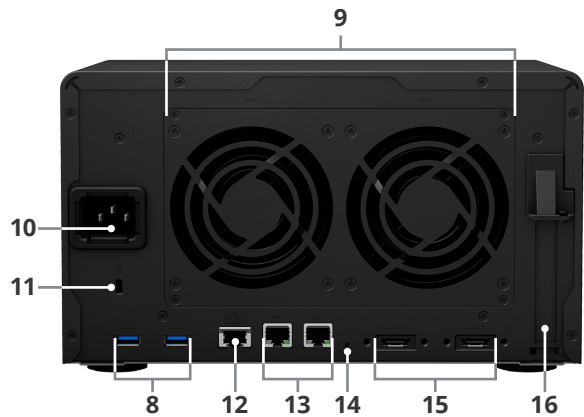

Обзор оборудования

Передняя панель

Задняя панель

| | | | | | | | |
|----|------------------------------------|----|--------------------------|----|--|----|----------------------|
| 1 | Индикатор состояния | 2 | Индикатор предупреждения | 3 | Кнопка и индикатор питания | 4 | Индикатор LAN |
| 5 | Индикатор состояния жестких дисков | 6 | Лоток для жестких дисков | 7 | Блокировка лотка жестких дисков | 8 | Порт USB 3.0 |
| 9 | Системный вентилятор | 10 | Порт электропитания | 11 | Гнездо для замка безопасности Kensington | 12 | Порт 10GbE RJ-45 |
| 13 | Порт 1GbE RJ-45 | 14 | Кнопка сброса | 15 | Порт расширения | 16 | Слот расширения PCIe |