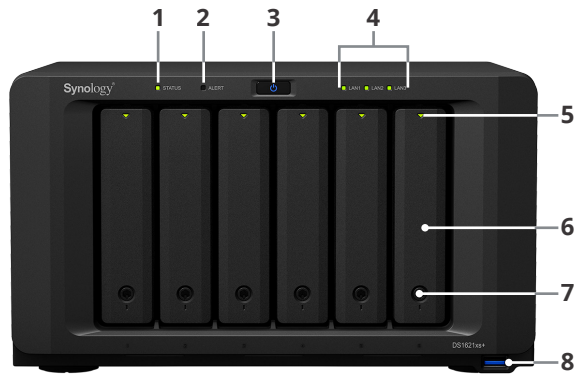

Обзор оборудования

Передняя панель